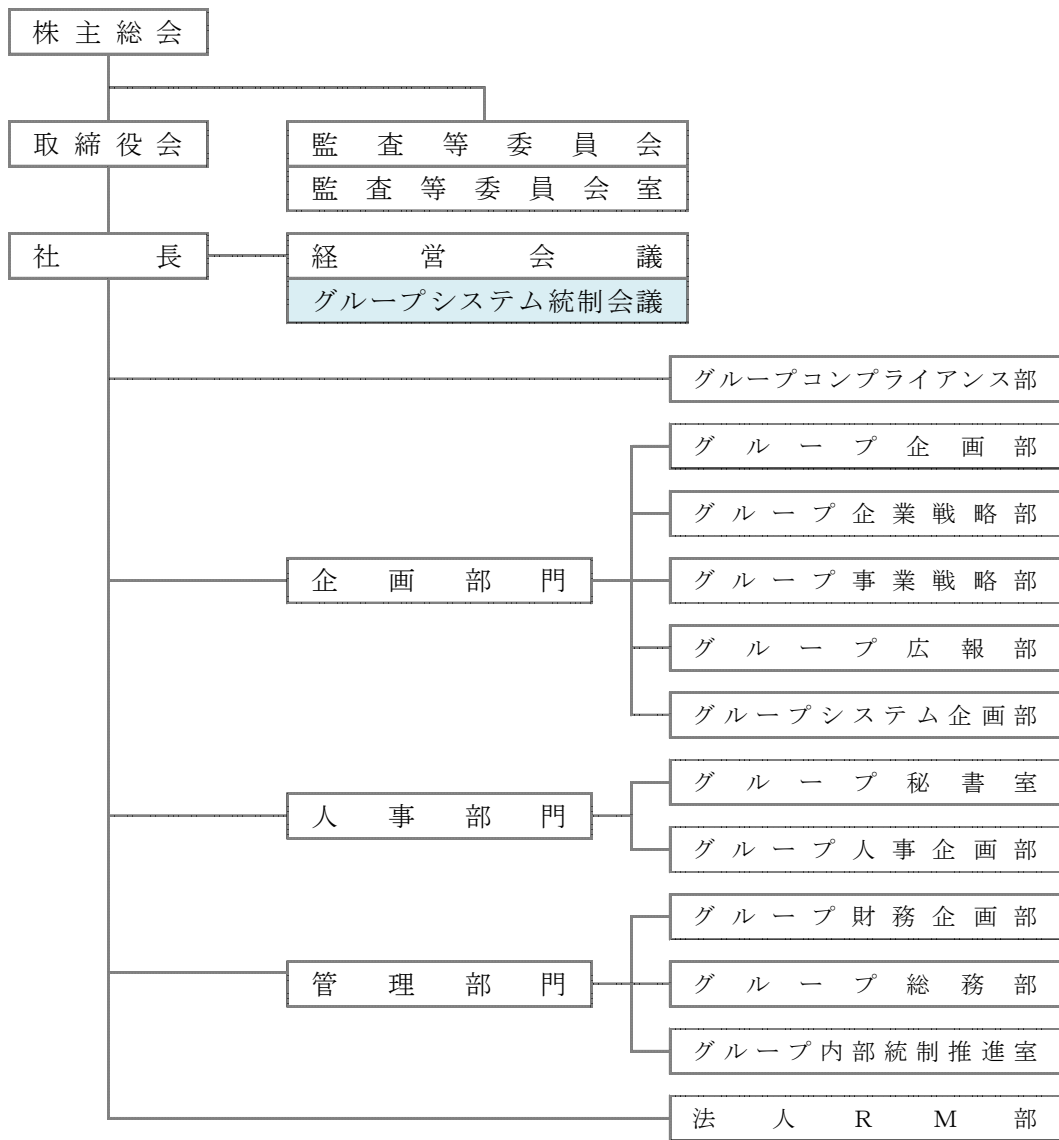

(ご参考) 株式会社岡三証券グループ 機構図

平成 29 年 11 月 1 日改正

以上