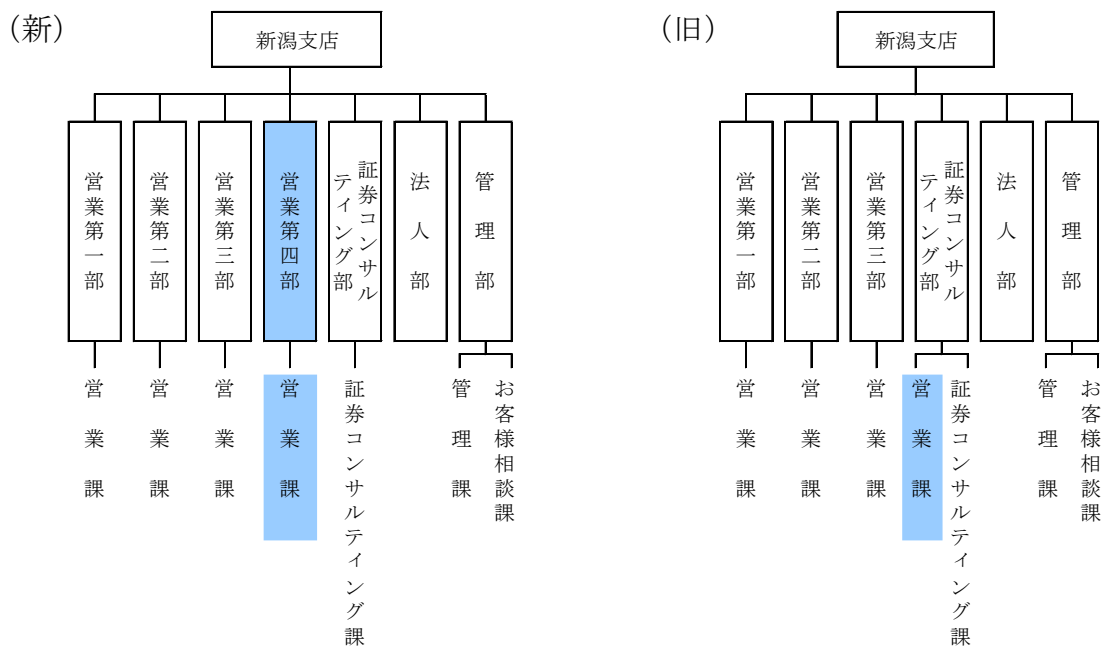

(ご参考) 岡三にいがた証券株式会社組織図

2020年4月1日改正

新潟支店組織図新旧対照表 (網掛け部分は変更箇所)

三条支店組織図新旧対照表 (網掛け部分は変更箇所)